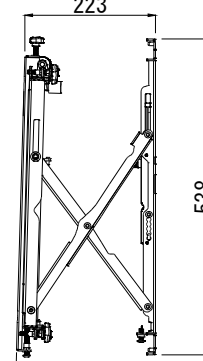

収納時奥行  
前後アジャスター範囲 ±7mm

オープン時奥行  
前後アジャスター範囲 ±7mm

仕 様			
用途	液晶/プラズマTV壁掛け用	VESA	W 400mm~200mm
適用	42型~75型		H 400mm~200mm
	ブラック		
取付場所	木柱またはコンクリートブロック		
耐荷重	50Kg	本体 幅	562mm
ティルト	----	奥行	223mm~71mm
首振り	----	高さ	538mm
高さ、水平微調整	有り (+15mm)	重量	11.3Kg

名称	BT8312-V2壁掛金具外観図(拡張アダプター無し)		図番	BT8312-V220250213無
単位	mm	検図	作成	2025/02/13
Ver	Ver6			