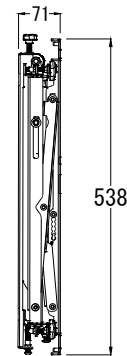

収納時奥行  
前後アジャスター範囲 ±7mm

オープン時奥行  
前後アジャスター範囲 ±7mm

仕 様			
用途	液晶/プラズマTV壁掛け用	VESA	W 400mm~200mm
適用	42型~75型		H 400mm~200mm
	ブラック		
取付場所	木柱またはコンクリートブロック		
耐荷重	50Kg	本体 幅	562mm
ティルト	----	奥行	223mm~71mm
首振り	----	高さ	538mm
高さ、水平微調整	有り (+15mm)	重量	11.3Kg

名称	BT8312-V2壁掛金具外観図(拡張アダプター無し)		図番	BT8312-V220250213無
単位	mm	検図	作成	2025/02/13
Ver	Ver6			