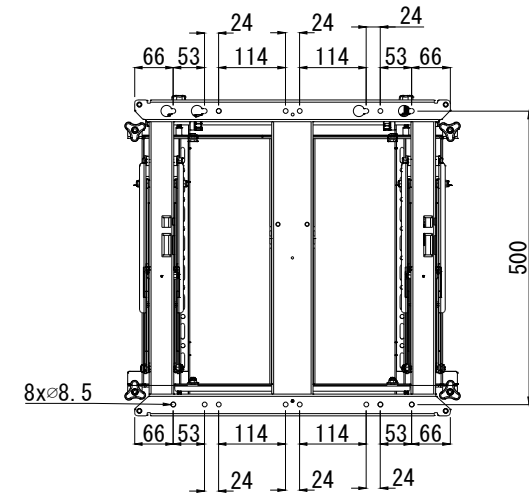

収納時奥行  
前後アジャスター範囲 ±7mm

オープン時奥行  
前後アジャスター範囲 ±7mm

仕 様			
用途	液晶/プラズマTV壁掛け用	VESA	W 400mm~200mm
適用	42型~75型		H 400mm~200mm
	ブラック		
取付場所	木柱またはコンクリートブロック		
耐荷重	50Kg	本体 幅	562mm
ティルト	----	奥行	223mm~71mm
首振り	----	高さ	538mm
高さ、水平微調整	有り (+15mm)	重量	11.3Kg

名称	BT8312-V2壁掛金具外観図(拡張アダプター無し)		図番	BT8312-V220250213無
単位	mm	検図	作成	2025/02/13
Ver	Ver6			