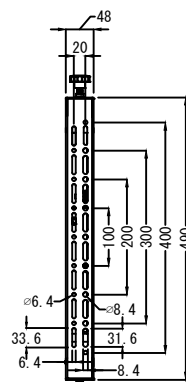

平面(収納時)

平面(オープン時)

VESA面

正面

収納時奥行
前後アジャスター範囲 ±7mm

側面(収納時)

オープン時奥行
前後アジャスター範囲 ±7mm

側面(オープン時)

背面

仕様			
用途	液晶/プラズマTV壁掛け用	VESA	W 600mm
適用	70~120型		H 400mm
色	ブラック		
取付場所	木柱またはコンクリートブロック		
耐荷重	70~125Kg	本体 幅	620mm
ポップアウト	299mm~107mm	奥行	299mm~107mm
首振り	---	高さ	542mm
水平角度微調整	有り	本体重量	12.5Kg

名称	BT8310XL(拡張アダプター有り)壁掛金具外觀図	図番	BT8310XL20250212有
単位	mm	検図	作成 2025/02/12
Ver	Ver6		