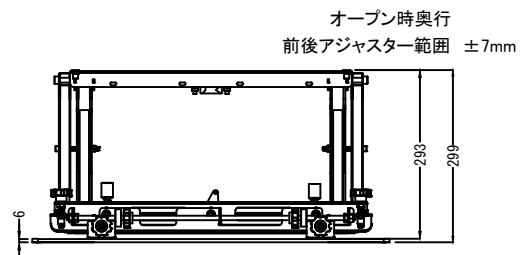

平面(収納時)

平面(オープン時)

VESA面

正面

収納時奥行
前後アジャスター範囲 ±7mm

側面(収納時)

オープン時奥行
前後アジャスター範囲 ±7mm

側面(オープン時)

背面

仕様			
用途	液晶/プラズマTV壁掛け用	VESA	W 600mm
適用	70~120型		H 400mm
色	ブラック		
取付場所	木柱またはコンクリートブロック		
耐荷重	70~125Kg	本体 幅	620mm
ポップアウト	299mm~107mm	奥行	299mm~107mm
首振り	---	高さ	542mm
水平角度微調整	有り	本体重量	12.5Kg

名称	BT8310XL(拡張アダプター有り)壁掛金具外觀図	図番	BT8310XL20250212有
単位	mm	検図	作成 2025/02/12
Ver	Ver6		