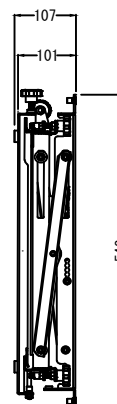

平面(収納時)

平面(オープン時)

VESA面

正面

収納時奥行
前後アジャスター範囲 ±7mm

側面(収納時)

オープン時奥行
前後アジャスター範囲 ±7mm

側面(オープン時)

背面

仕様			
用途	液晶/プラズマTV壁掛け用	VESA	W 600mm
適用	70~120型		H 400mm
色	ブラック		
取付場所	木柱またはコンクリートブロック		
耐荷重	70~125Kg	本体 幅	620mm
ポップアウト	299mm~107mm	奥行	299mm~107mm
首振り	---	高さ	542mm
水平角度微調整	有り	本体重量	12.5Kg

名称	BT8310XL(拡張アダプター有り)壁掛金具外觀図	図番	BT8310XL20250212有
単位	mm	検図	作成 2025/02/12
Ver	Ver6		