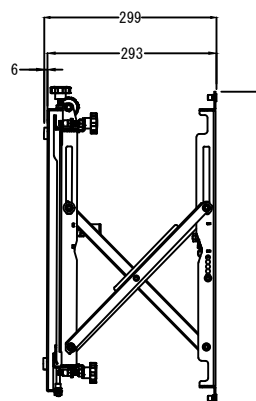

平面(収納時)

平面(オープン時)

VESA面

正面

収納時奥行
前後アジャスター範囲 ±7mm

側面(収納時)

オープン時奥行
前後アジャスター範囲 ±7mm

側面(オープン時)

背面

仕様			
用途	液晶/プラズマTV壁掛け用	VESA	W 600mm
適用	70~120型		H 400mm
色	ブラック		
取付場所	木柱またはコンクリートブロック		
耐荷重	70~125Kg	本体 幅	620mm
ポップアウト	299mm~107mm	奥行	299mm~107mm
首振り	---	高さ	542mm
水平角度微調整	有り	本体重量	12.5Kg

名称	BT8310XL(拡張アダプター有り)壁掛金具外觀図	図番	BT8310XL20250212有
単位	mm	検図	作成 2025/02/12
Ver	Ver6		