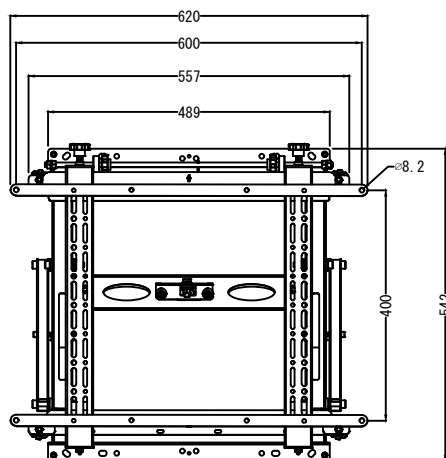

平面(収納時)

平面(オープン時)

VESA面

正面

収納時奥行
前後アジャスター範囲 ±7mm

側面(収納時)

オープン時奥行
前後アジャスター範囲 ±7mm

側面(オープン時)

背面

仕様			
用途	液晶/プラズマTV壁掛け用	VESA	W 600mm
適用	70~120型		H 400mm
色	ブラック		
取付場所	木柱またはコンクリートブロック		
耐荷重	70~125Kg	本体 幅	620mm
ポップアウト	299mm~107mm	奥行	299mm~107mm
首振り	---	高さ	542mm
水平角度微調整	有り	本体重量	12.5Kg

名称	BT8310XL(拡張アダプター有り)壁掛金具外觀図	図番	BT8310XL20250212有
単位	mm	検図	作成 2025/02/12
Ver	Ver6		