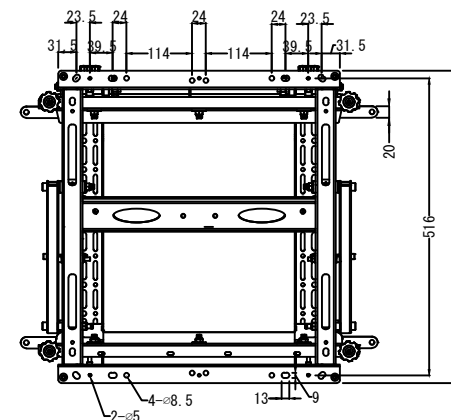

平面(収納時)

平面(オープン時)

VESA面

正面

収納時奥行
前後アジャスター範囲 ±7mm

側面(収納時)

オープン時奥行
前後アジャスター範囲 ±7mm

側面(オープン時)

背面

仕様			
用途	液晶/プラズマTV壁掛け用	VESA	W 600mm
適用	70~120型		H 400mm
色	ブラック		
取付場所	木柱またはコンクリートブロック		
耐荷重	70~125Kg	本体 幅	620mm
ポップアウト	299mm~107mm	奥行	299mm~107mm
首振り	---	高さ	542mm
水平角度微調整	有り	本体重量	12.5Kg

名称	BT8310XL(拡張アダプター有り)壁掛金具外觀図	図番	BT8310XL20250212有
単位	mm	検図	作成 2025/02/12
Ver	Ver6		