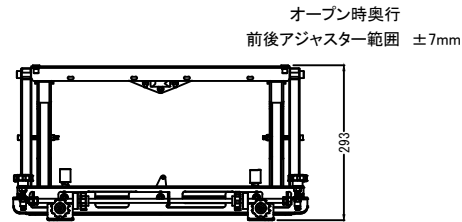

平面(収納時)

平面(オープン時)

正面

収納時奥行
前後アジャスター範囲 ±7mm

側面(収納時)

VESA面

オープン時奥行
前後アジャスター範囲 ±7mm

側面(オープン時)

背面

仕 様			
用途	液晶/プラズマTV壁掛け用	VESA	W 400mm~200mm
適用	42~120型 ブラック		H 400mm~100mm
取付場所	木柱またはコンクリートブロック		
耐荷重	70~125Kg	本体 幅	557mm
ポップアウト	293mm~101mm	奥行	293mm~101mm
首振り	---	高さ	542mm
水平角度微調整	有り	重量	11.5Kg

名称	BT8310XL(拡張アダプター無し)壁掛金具外觀図		図番	BT8310XL20250213無
単位	mm	検図	作成	2025/02/12
Ver	Ver6			