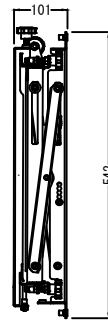

平面(収納時)

平面(オープン時)

正面

収納時奥行
前後アジャスター範囲 ±7mm

側面(収納時)

VESA面

オープン時奥行
前後アジャスター範囲 ±7mm

側面(オープン時)

背面

仕 様			
用途	液晶/プラズマTV壁掛け用	VESA	W 400mm~200mm
適用	42~120型 ブラック		H 400mm~100mm
取付場所	木柱またはコンクリートブロック		
耐荷重	70~125Kg	本体 幅	557mm
ポップアウト	293mm~101mm	奥行	293mm~101mm
首振り	---	高さ	542mm
水平角度微調整	有り	重量	11.5Kg

名称	BT8310XL(拡張アダプター無し)壁掛金具外觀図		図番	BT8310XL20250213無
単位	mm	検図	作成	2025/02/12
Ver	Ver6			