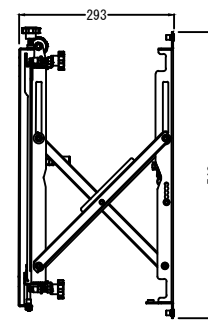

平面(収納時)

平面(オープン時)

正面

収納時奥行
前後アジャスター範囲 ±7mm

側面(収納時)

VESA面

オープン時奥行
前後アジャスター範囲 ±7mm

側面(オープン時)

背面

仕 様			
用途	液晶/プラズマTV壁掛け用	VESA	W 400mm~200mm
適用	42~120型 ブラック		H 400mm~100mm
取付場所	木柱またはコンクリートブロック		
耐荷重	70~125Kg	本体 幅	557mm
ポップアウト	293mm~101mm	奥行	293mm~101mm
首振り	---	高さ	542mm
水平角度微調整	有り	重量	11.5Kg

名称	BT8310XL(拡張アダプター無し)壁掛金具外觀図		図番	BT8310XL20250213無
単位	mm	検図	作成	2025/02/12
Ver	Ver6			