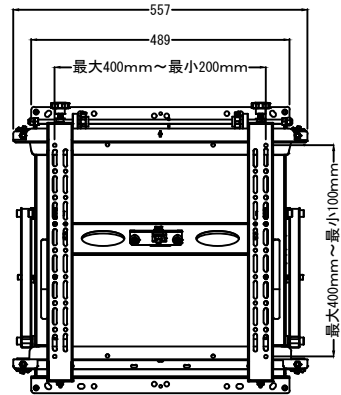

平面(収納時)

平面(オープン時)

正面

収納時奥行
前後アジャスター範囲 ±7mm

側面(収納時)

VESA面

オープン時奥行
前後アジャスター範囲 ±7mm

側面(オープン時)

背面

仕 様			
用途	液晶/プラズマTV壁掛け用	VESA	W 400mm~200mm
適用	42~120型 ブラック		H 400mm~100mm
取付場所	木柱またはコンクリートブロック		
耐荷重	70~125Kg	本体 幅	557mm
ポップアウト	293mm~101mm	奥行	293mm~101mm
首振り	---	高さ	542mm
水平角度微調整	有り	重量	11.5Kg

名称	BT8310XL(拡張アダプター無し)壁掛金具外觀図		図番	BT8310XL20250213無
単位	mm	検図	作成	2025/02/12
Ver	Ver6			