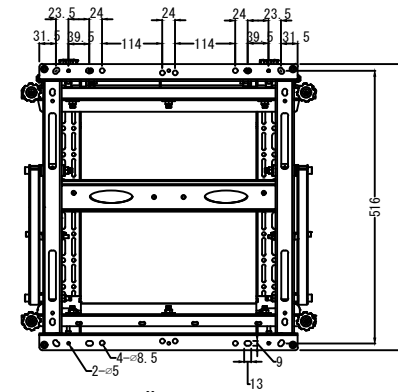

平面(収納時)

平面(オープン時)

正面

収納時奥行
前後アジャスター範囲 ±7mm

側面(収納時)

VESA面

オープン時奥行
前後アジャスター範囲 ±7mm

側面(オープン時)

背面

仕 様			
用途	液晶/プラズマTV壁掛け用	VESA	W 400mm~200mm
適用	42~120型 ブラック		H 400mm~100mm
取付場所	木柱またはコンクリートブロック		
耐荷重	70~125Kg	本体 幅	557mm
ポップアウト	293mm~101mm	奥行	293mm~101mm
首振り	---	高さ	542mm
水平角度微調整	有り	重量	11.5Kg

名称	BT8310XL(拡張アダプター無し)壁掛金具外觀図		図番	BT8310XL20250213無
単位	mm	検図	作成	2025/02/12
Ver	Ver6			