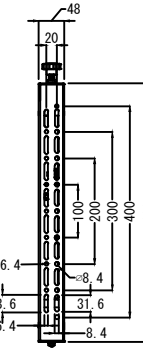

平面(収納時)

平面(オープン時)

正面

収納時奥行
前後アジャスター範囲 ±7mm

側面(収納時)

VESA面

オープン時奥行
前後アジャスター範囲 ±7mm

側面(オープン時)

背面

仕 様			
用途	液晶/プラズマTV壁掛け用	VESA	W 400mm~200mm
適用	42~120型 ブラック		H 400mm~100mm
取付場所	木柱またはコンクリートブロック		
耐荷重	70~125Kg	本体 幅	557mm
ポップアウト	293mm~101mm	奥行	293mm~101mm
首振り	---	高さ	542mm
水平角度微調整	有り	重量	11.5Kg

名称	BT8310XL(拡張アダプター無し)壁掛金具外觀図		図番	BT8310XL20250213無
単位	mm	検図	作成	2025/02/12
Ver	Ver6			